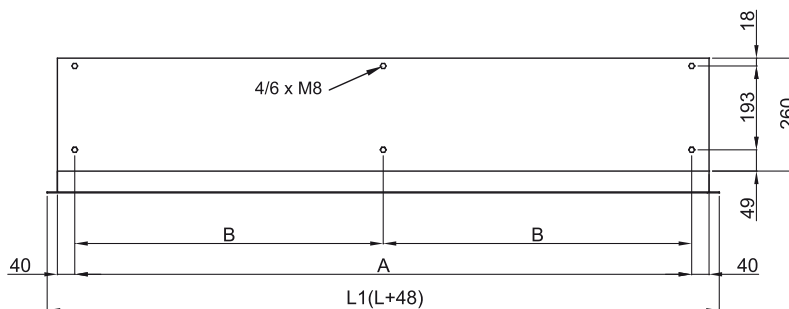

Specyfikacja

50Hz

Nieogrzewane		
Model	Nominalny przepływ powietrza	Zalecana wysokość montażu
	(m ³ /h)	(m)
CR M 1000 A	1800	2,5-3,5
CR M 1500 A	2700	2,5-3,5
CR M 2000 A	3600	2,5-3,5
CR M 2500 A	4500	2,5-3,5
CR ECM 1000 A	1840	2,5-3,8
CR ECM 1500 A	2760	2,5-3,8
CR ECM 2000 A	3680	2,5-3,8
CR ECM 2500 A	4600	2,5-3,8
CR G 1000 A	2400	3-4
CR G 1500 A	3200	3-4
CR G 2000 A	4800	3-4
CR G 2500 A	5600	3-4
CR ECG 1000 A	2700	3-4,2
CR ECG 1500 A	3600	3-4,2
CR ECG 2000 A	5400	3-4,2
CR ECG 2500 A	6300	3-4,2

wymiary

L	L1	A	B
1000	1048	920	-
1500	1548	1420	710
2000	2048	1920	960
2500	2548	2420	1210