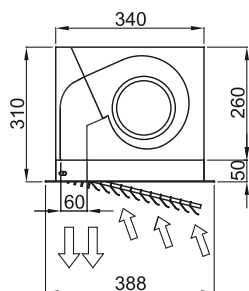

Specyfikacja

50Hz

Nieogrzewane		
Model	Nominalny przepływ powietrza	Zalecana wysokość montażu
	(m ³ /h)	(m)
CR M 1000 A	1800	2,5-3,5
CR M 1500 A	2700	2,5-3,5
CR M 2000 A	3600	2,5-3,5
CR M 2500 A	4500	2,5-3,5
CR ECM 1000 A	1840	2,5-3,8
CR ECM 1500 A	2760	2,5-3,8
CR ECM 2000 A	3680	2,5-3,8
CR ECM 2500 A	4600	2,5-3,8
CR G 1000 A	2400	3-4
CR G 1500 A	3200	3-4
CR G 2000 A	4800	3-4
CR G 2500 A	5600	3-4
CR ECG 1000 A	2700	3-4,2
CR ECG 1500 A	3600	3-4,2
CR ECG 2000 A	5400	3-4,2
CR ECG 2500 A	6300	3-4,2

wymiary

L	L1	A	B
1000	1048	920	-
1500	1548	1420	710
2000	2048	1920	960
2500	2548	2420	1210