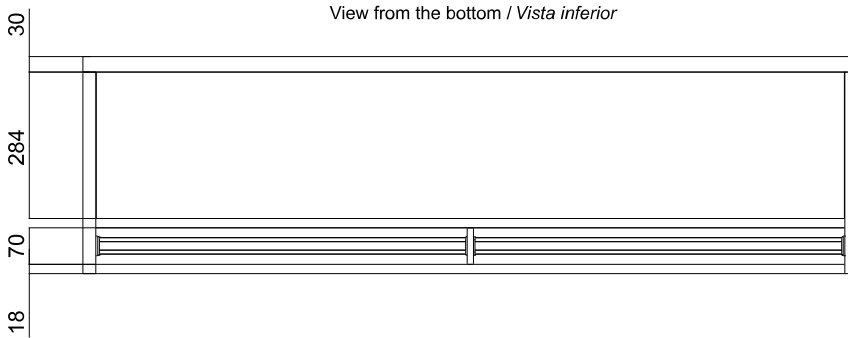

60Hz

Nieogrzewane		
Model	Nominalny przepływ powietrza	Zalecana wysokość montażu
	(m <sup>3</sup> /h)	(m)
KSB 1000 A	3060	3,5-5
KSB 1500 A	4080	3,5-5
KSB 2000 A	6120	3,5-5
KSB 2500 A	7140	3,5-5
KSB 3000 A	8160	3,5-5

wymiary

View from the top / Vista superior

Lateral View / Vista Lateral

View from the bottom / Vista inferior

L	A	B
1000	920	-
1500	1420	710
2000	1920	960
2500	2420	1210
3000	2920	1460