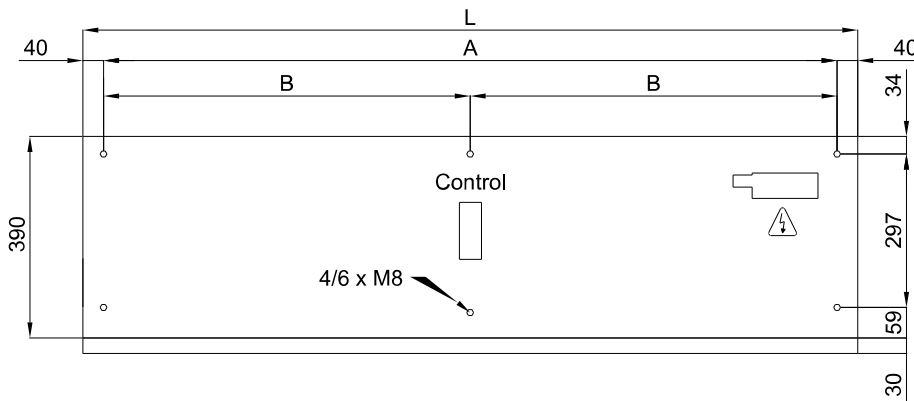

**Specyfikacja**

50Hz

Nieogrzewane		
Model	Nominalny przepływ powietrza	Zalecana wysokość montażu
	(m <sup>3</sup> /h)	(m)
KBB 1000 A	4020	5-7
KBB 1500 A	5360	5-7
KBB 2000 A	8040	5-7
KBB 2500 A	9380	5-7
KBB 3000 A	10720	5-7
KSB 1000 A	3060	3,5-5
KSB 1500 A	4080	3,5-5
KSB 2000 A	6120	3,5-5
KSB 2500 A	7140	3,5-5
KSB 3000 A	8160	3,5-5

wymiary

View from the top / Vista superior

Lateral View / Vista Lateral

View from the bottom / Vista inferior

L	A	B
1000	920	-
1500	1420	710
2000	1920	960
2500	2420	1210
3000	2920	1460