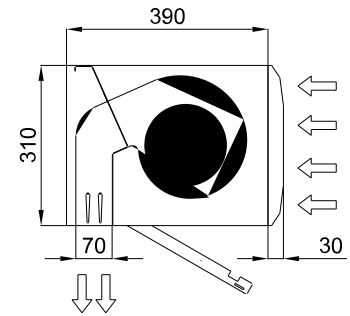

**Specyfikacja**

50Hz

Nieogrzewane		
Model	Nominalny przepływ powietrza	Zalecana wysokość montażu
	(m <sup>3</sup> /h)	(m)
KBB 1000 A	4020	5-7
KBB 1500 A	5360	5-7
KBB 2000 A	8040	5-7
KBB 2500 A	9380	5-7
KBB 3000 A	10720	5-7
KSB 1000 A	3060	3,5-5
KSB 1500 A	4080	3,5-5
KSB 2000 A	6120	3,5-5
KSB 2500 A	7140	3,5-5
KSB 3000 A	8160	3,5-5

wymiary

View from the top / Vista superior

Lateral View / Vista Lateral

View from the bottom / Vista inferior

L	A	B
1000	920	-
1500	1420	710
2000	1920	960
2500	2420	1210
3000	2920	1460