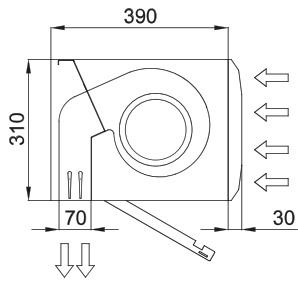

Specyfikacja

50Hz

Nieogrzewane		
Model	Nominalny przepływ powietrza (m ³ /h)	Zalecana wysokość montażu (m)
FLY KBB 1000 A	4020	3,5
FLY KBB 1500 A	5360	3,5
FLY KBB 2000 A	8040	3,5
FLY KBB 2500 A	9380	3,5
FLY KBB 3000 A	10720	3,5

wymiary

L	A	B
1000	920	-
1500	1420	710
2000	1920	960
2500	2420	1210
3000	2920	1460